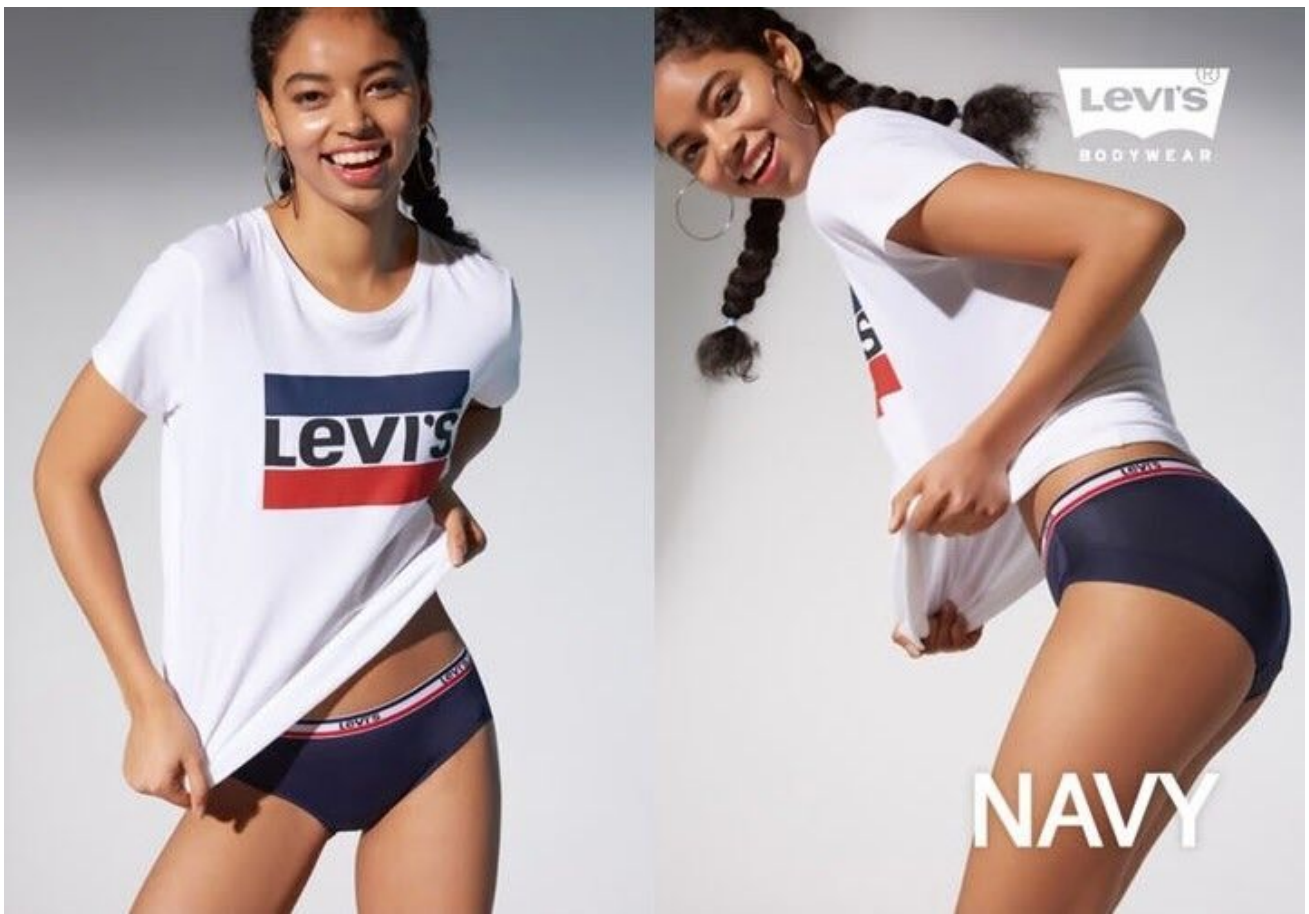

MARI RAMOS

height 5'10" · bust 31.5" · cup B · waist 24.5" · hips 35.5" · dress 36 EU/6 US/8 UK
shoes size 39 EU/8 US/6 UK · hair dark brown · eyes brown